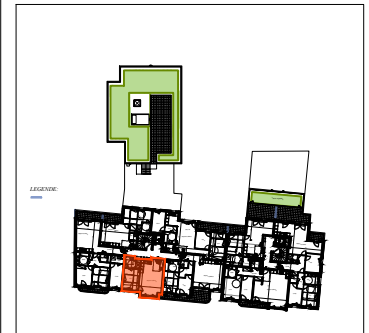

# COLOMBES (92) L'ENVOL

19/25 avenue de Stalingrad

BATIMENT:	B
LOT:	43
TYPE:	T2
NIVEAU:	R4

## TABLEAU DE SURFACES

Séjour + Cuisine	28,2 m <sup>2</sup>
Chambre 1	12,1 m <sup>2</sup>
Salle d'eau	5,3 m <sup>2</sup>
<b>TOTAL SHAB</b>	<b>45,6 m<sup>2</sup></b>

- LEGENDE**
- F - Fenêtre
  - PF - Porte-fenêtre
  - VR - Volet roulant
  - S - Seuil
  - GC - Garde-corps
  - PL - Placard
  - R - Réfrigérateur
  - C - Cuisinière
  - LV - Lave-vaisselle
  - LL - Lave-linge
  - GTL - Gaine technique logement
  - Soffite

Hauteur sous plafond :  
0m 0,5m 1m 2m

NOTA: Les renseignements graphiques sont donnés à titre indicatif. Ils pourront varier en fonction des besoins techniques lors de la réalisation des bâtiments. Des retombées de poutres, soffites, faux-plafonds et canalisations apparentes pourront être ajoutées pour les mêmes raisons. Les retombées, soffites, faux-plafonds, canalisations ainsi que l'emplacement des équipements ne sont pas forcément représentés. Les cotes et les surfaces sont données sous réserve des impératifs de construction et de tolérance d'exécution. Ce plan peut subir des modifications suite à des impératifs techniques. Le mobilier et l'électroménager ne sont pas fournis.