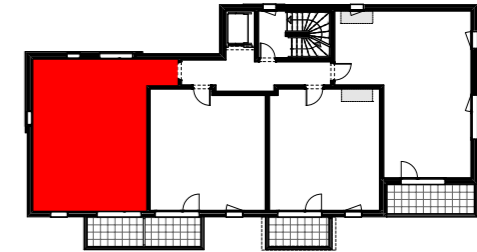

Le Duomo

11 Logements - Annemasse

LOT 6 APPARTEMENT Type T2 N° 104 1^{er} Etage

SURFACES HABITABLES

HALL	2,84 m ²
SEJOUR-CUISINE	26,73 m ²
CHAMBRE	12,81 m ²
BAINS	5,59 m ²
WC	2,29 m ²
DEGT	1,87 m ²

TOTAL HABITABLE 52,13 m²

TERRASSE 5,15 m²

Date : 18/10/2017

Les côtes, les surfaces ainsi que la position des éléments techniques sont données sous réserve des impératifs de construction et des tolérances d'exécution. De ce fait, les indications portées sur les plans ne sont qu'approximatives et donc non contractuelles. Seul les plans déposés au rang de minutes du notaire font foi.