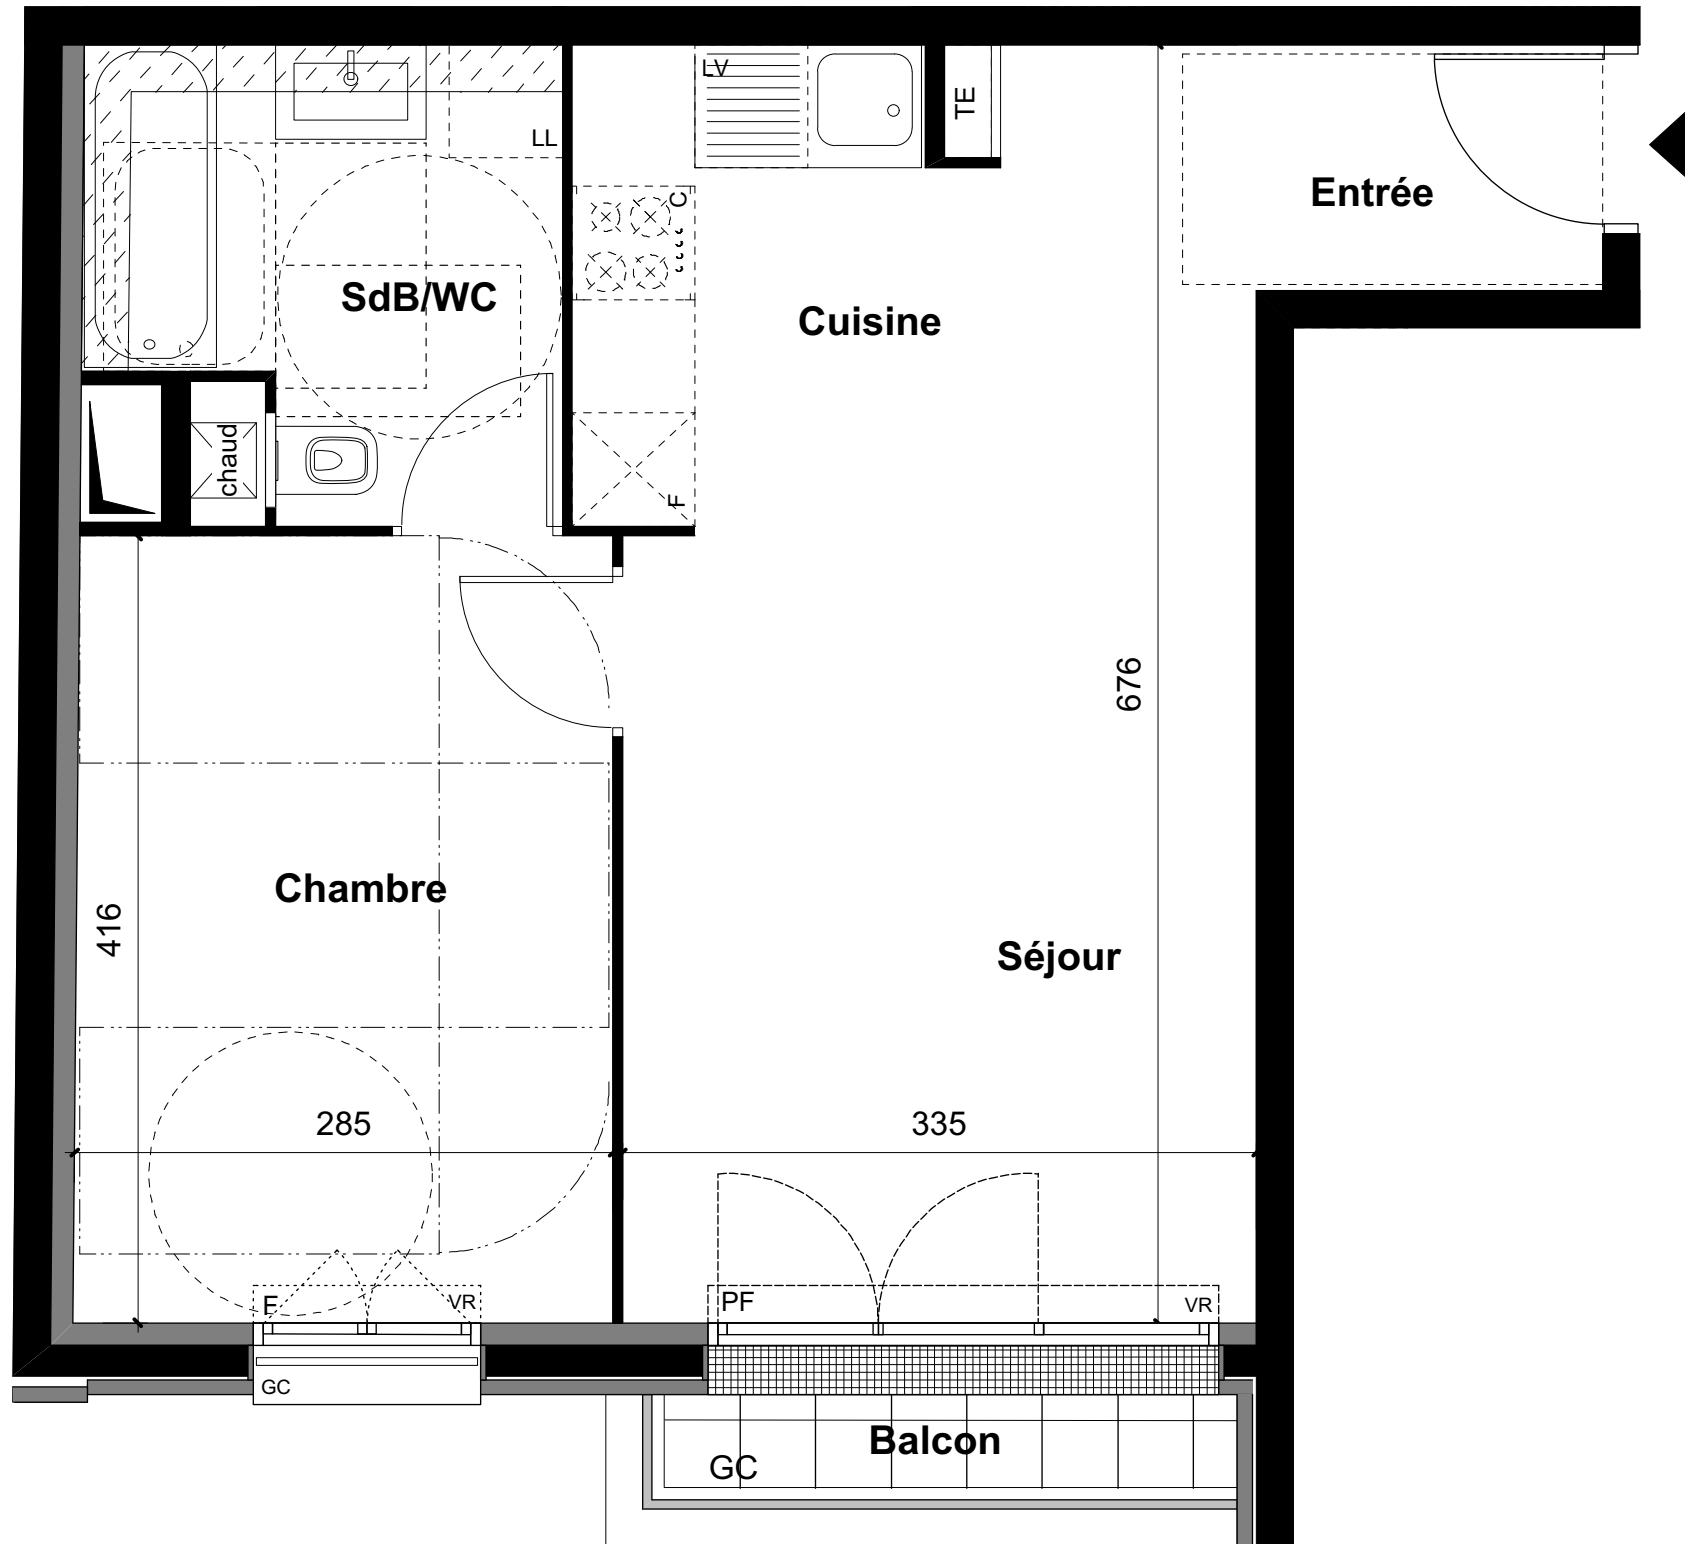

PROVISOIRE

REGAIN
536-538 Avenue du Général de Gaulle
CLAMART (92)

NIVEAU R+1
LOT 17 - 2 pièces

TABLEAU DES SURFACES

Entrée/Séjour/Cuisine	25,45m ²
Chambre	11,80m ²
Salle de bain/WC	5,60m ²
SURFACE HABITABLE	42,85m²
Balcon	1,70m ²
SURFACE EXTERIEURE	1,70m²

LÉGENDE

- PF : Porte fenêtre
- F : Fenêtre
- VR : Volet roulant
- LL : Lave-linge
- LV : Lave-vaisselle
- R : Réfrigérateur
- C : Cuisson
- PL : Placard
- ////// : Soffite
- TE : tableau électrique
- PV : Pare-vue
- GC : Garde corps chaud
- chaud : Chaudière