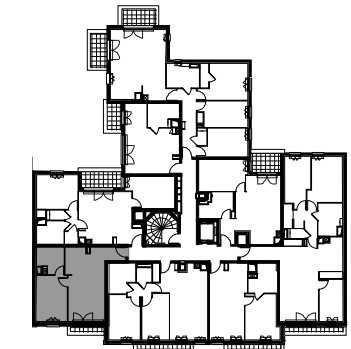

PROVISOIRE

REGAIN
536-538 Avenue du Général de Gaulle
CLAMART (92)

NIVEAU R+1
LOT 17 - 2 pièces

TABLEAU DES SURFACES

Entrée/Séjour/Cuisine	25,45m ²
Chambre	11,80m ²
Salle de bain/WC	5,60m ²
SURFACE HABITABLE	42,85m²
Balcon	1,70m ²
SURFACE EXTERIEURE	1,70m²

LÉGENDE

- PF : Porte fenêtre
- F : Fenêtre
- VR : Volet roulant
- LL : Lave-linge
- LV : Lave-vaisselle
- R : Réfrigérateur
- C : Cuisson
- PL : Placard
- ////// : Soffite
- TE : tableau électrique
- PV : Pare-vue
- GC : Garde corps chaud
- chaud : Chaudière