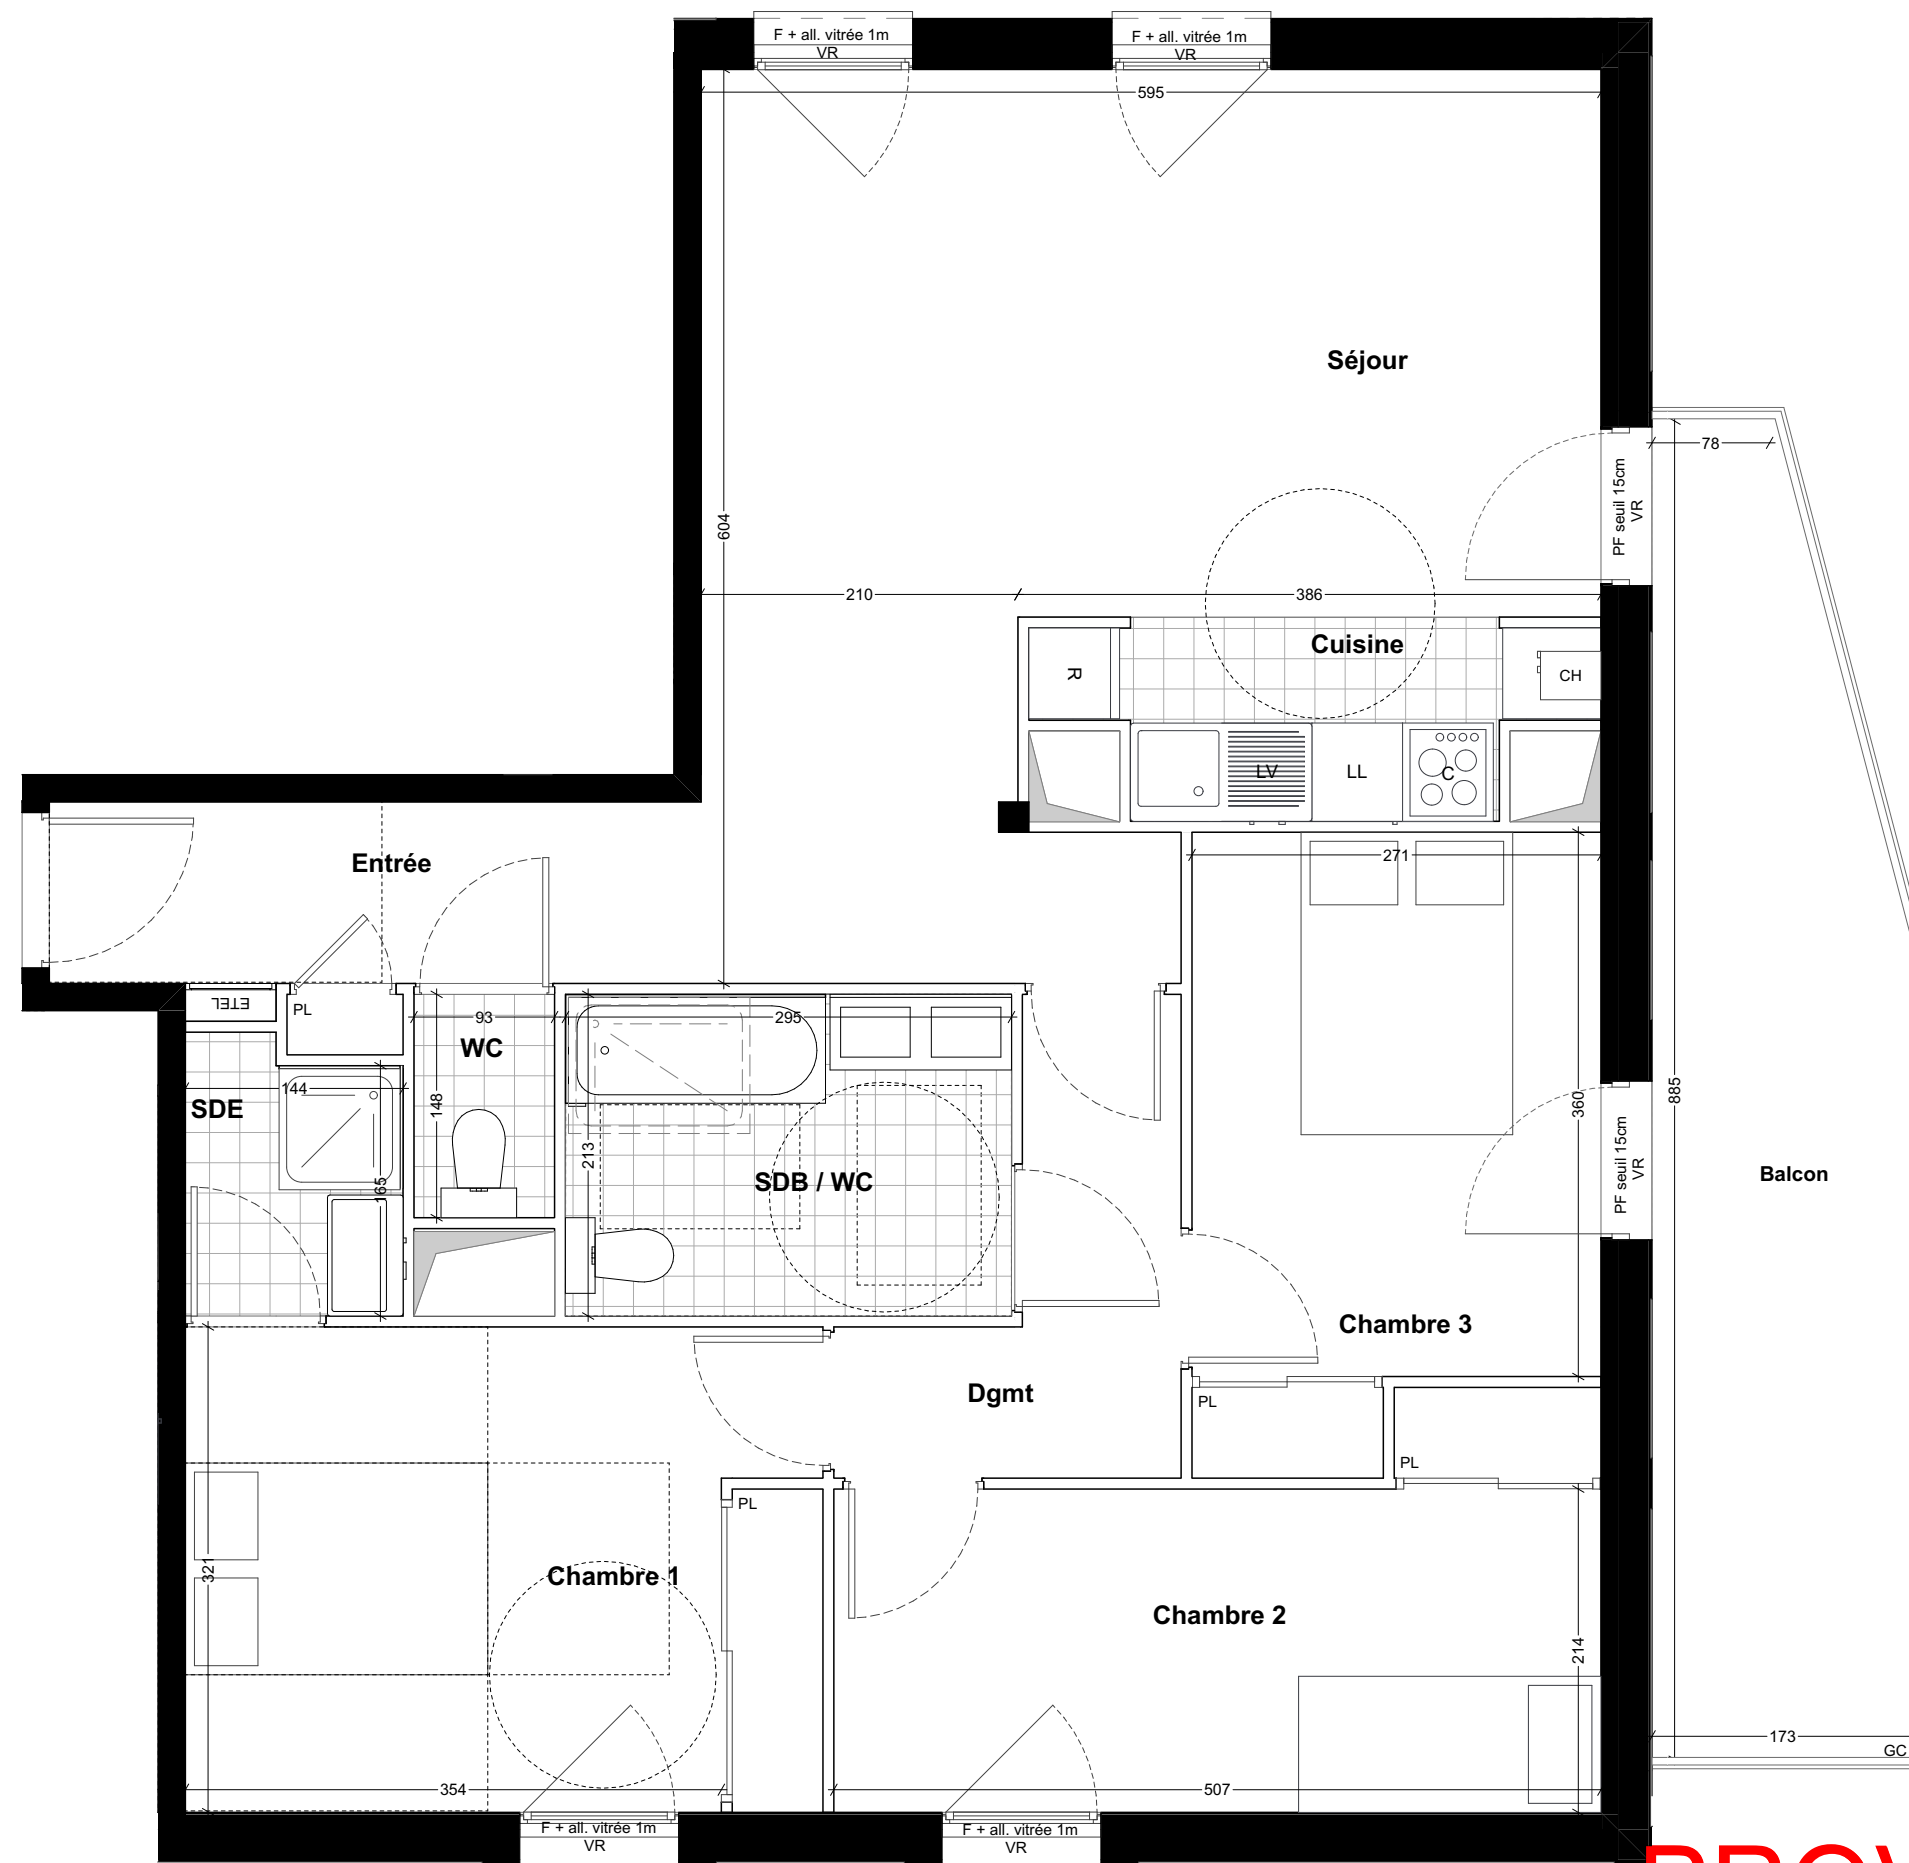

CABOURG (14) SYMPHONIE

BÂTIMENT	B
LOT	103
TYPE	T4
NIVEAU	R+1

Hauteur sous plafond : 2.5m environ
Hauteur sous soffite : 2.2m environ

TABLEAU DE SURFACES

Chambre 1	13,34
Chambre 2	11,67
Chambre 3	10,49
Cuisine	4,11
Dgmt	8,17
Entrée	5,48
SDB / WC	6,22
SDE	2,48
Séjour	24,11
WC	1,37

TOTAL SURFACES SHAB **87,46 m²**
Balcon 13,83

TOTAL DES SURFACES ANNEXES 13,83 m²

care
promotion

DATE :26/04/2023 INDICE **3**

B103

LEGENDE	F Ouvrant à la française+oscilo	VR Volet roulant	PL Placard	LL Lave-linge	Gaine technique
	PF Porte fenêtre	ETEL Tableau électrique	R Réfrigérateur	C Plaque de cuisson	Soffite
	OT Ouverture de toit	GC Garde-corps	LV Lave-vaisselle	CH Chaudière	