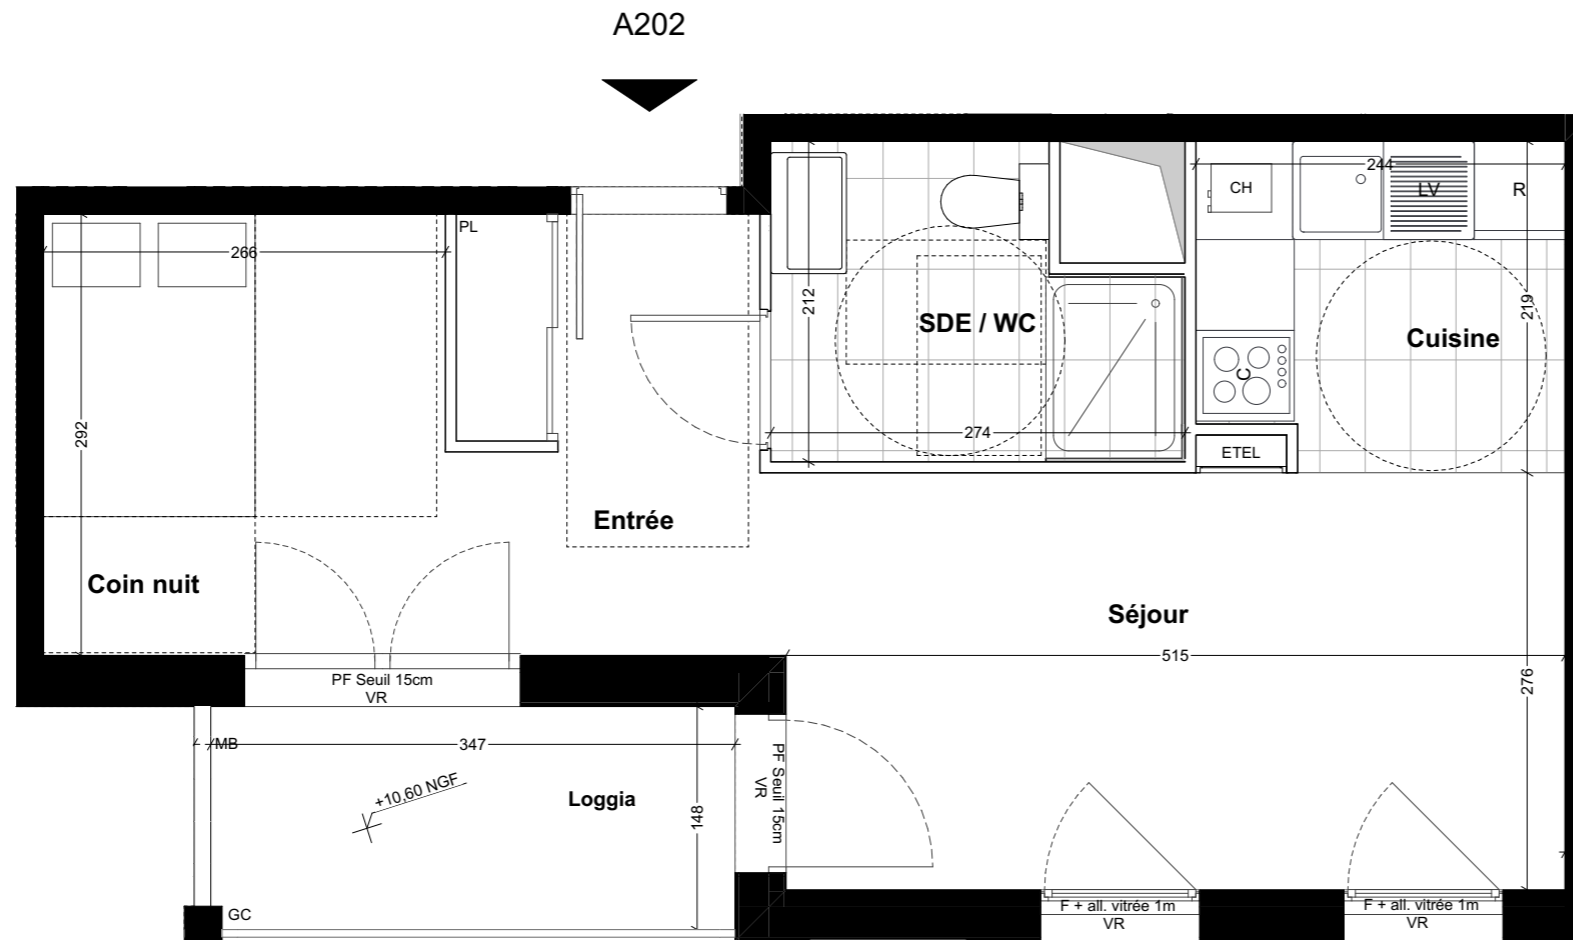

CABOURG (14) SYMPHONIE

BÂTIMENT	A
LOT	202
TYPE	T1
NIVEAU	R+2

Hauteur sous plafond : 2.5m environ
Hauteur sous soffite : 2.2m environ

TABLEAU DE SURFACES

Coin nuit	8,76
Cuisine	5,13
Entrée	4,79
SDE / WC	4,95
Séjour	14,41

TOTAL SURFACES SHAB **38,04 m²**

Loggia 5,10

TOTAL DES SURFACES ANNEXES **5,10 m²**

care
promotion

DATE :02/08/2023 INDICE **5**

LEGENDE	F Ouvrant à la française+oscilo	VR Volet roulant	PL Placard	LL Lave-linge	Gaine technique
	PF Porte fenêtre	EDEL Tableau électrique	R Réfrigérateur	C Plaque de cuisson	Soffite
	OT Ouverture de toit	GC Garde-corps	LV Lave-vaisselle	CH Chaudière	