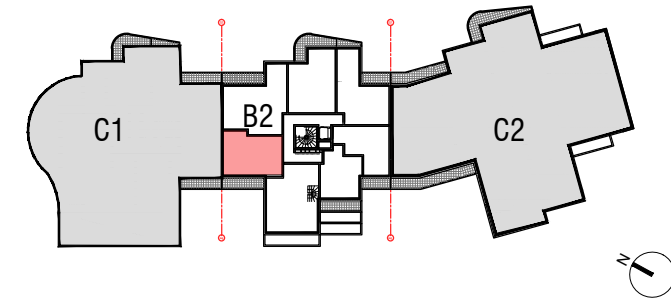

RUE DE LA JOVIALITE ZAC DE L'HAUTOULOISE JOUY-LE-MOUTIER 95280

BATIMENT 5 (B2) - R+3
5302 - 2 Pièces

SURFACES HABITABLES (m²)

| | |
|--------------------------|---------------------------|
| ENTREE | 3,00 m ² |
| SEJOUR / CUISINE | 20,40 m ² |
| SALLE DE BAIN | 5,90 m ² |
| CHAMBRE | 11,50 m ² |
| SURFACE HABITABLE | 40,80m² |

| | |
|--------|---------------------|
| BALCON | 7,30 m ² |
|--------|---------------------|

Hauteur sous plafond 2.50m (hors soffite)

Nota : La surface totale des placards est incluse dans la surface des pièces attenantes