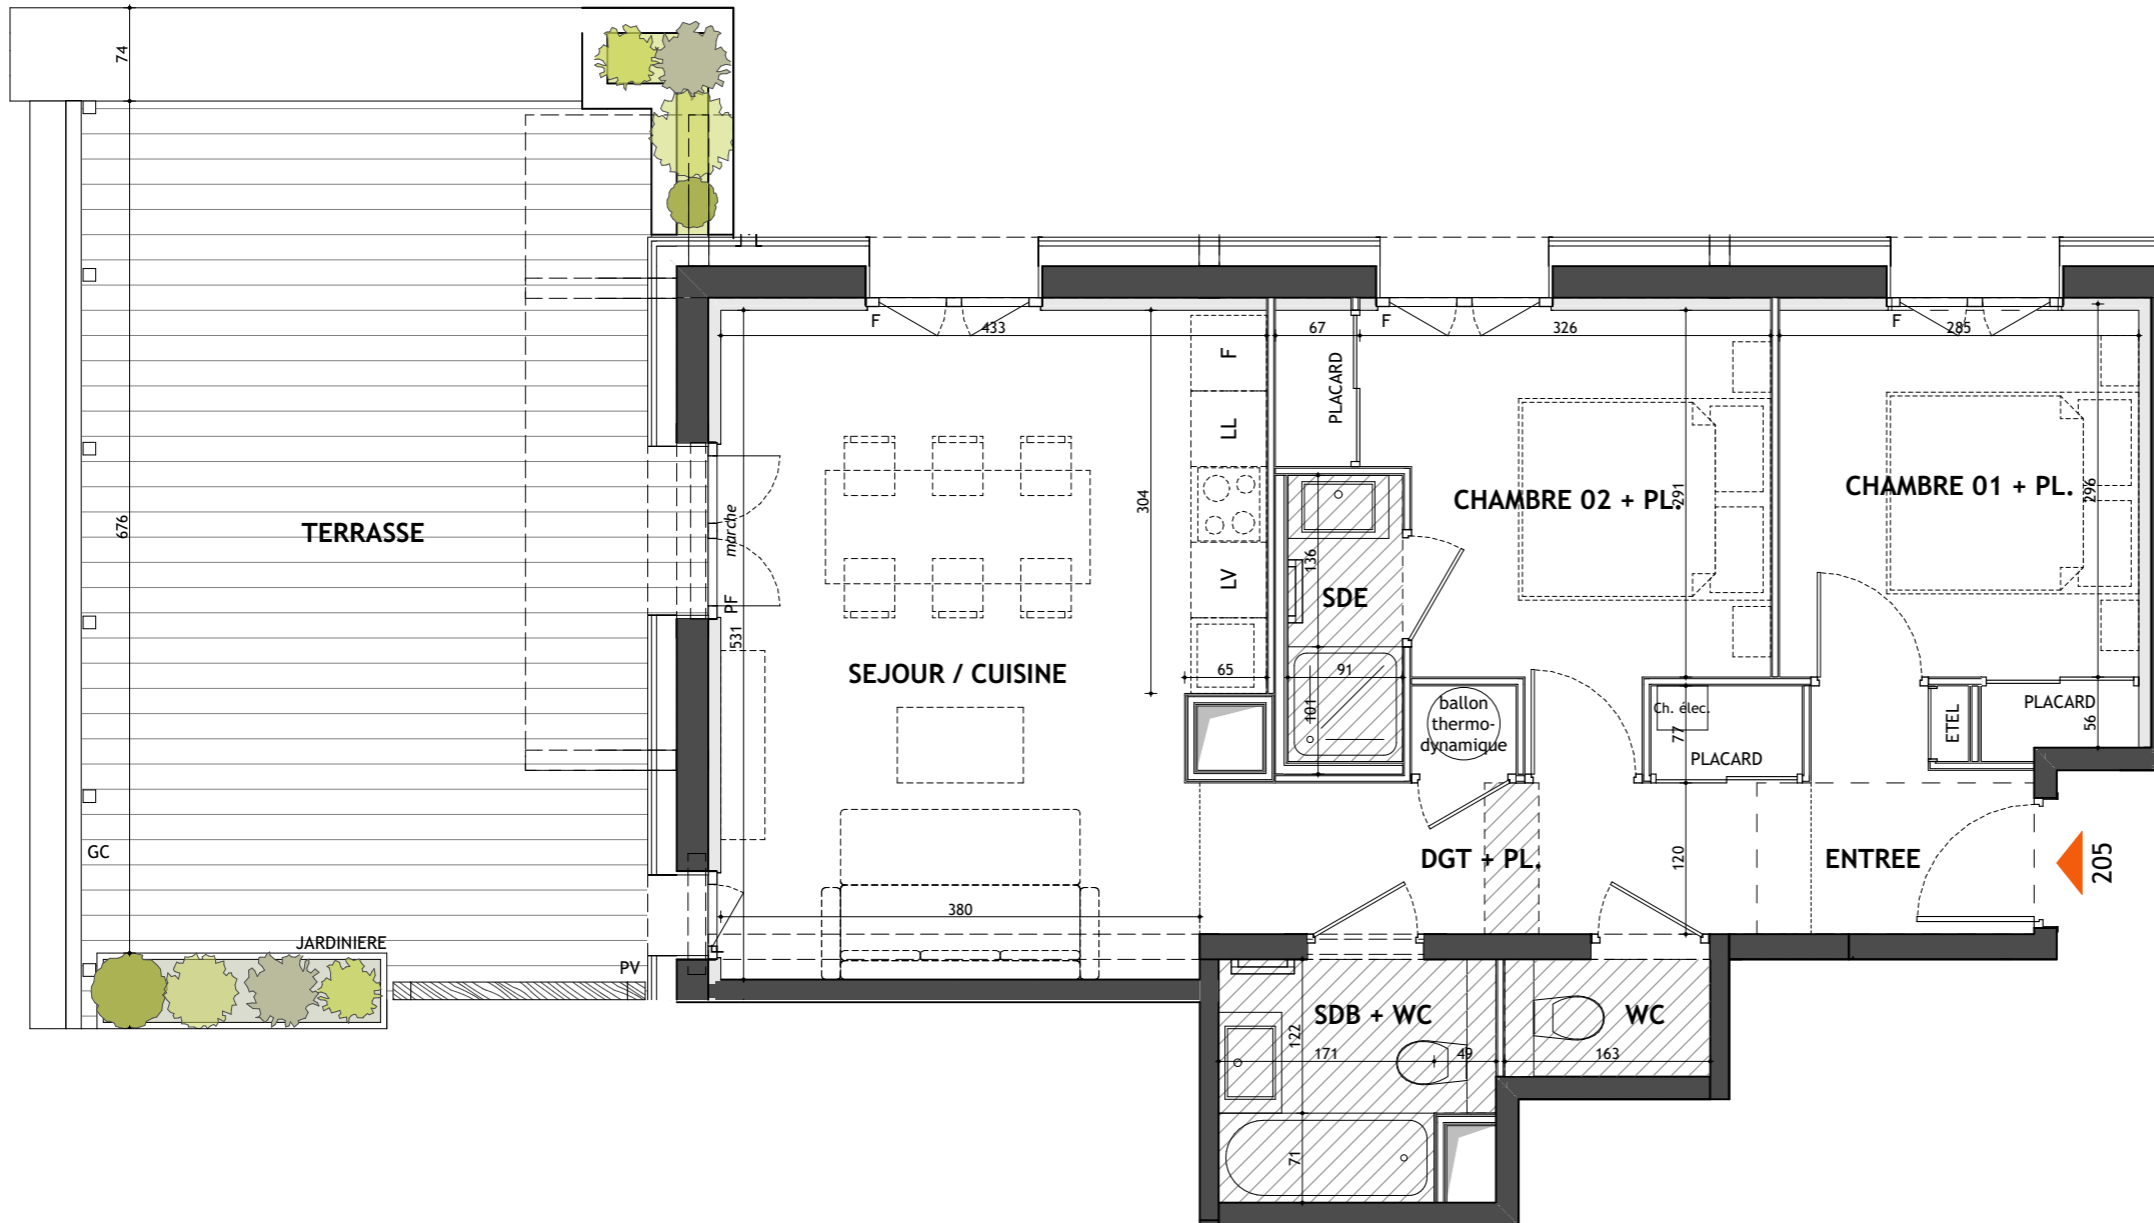

**AU COEUR
DES PRÉS**

COMBLOUX (74)

care
promotion
ARC ALPIN
care-promotion.fr

Niveau : R+1

Appartement : 205

Type : T3

Pièces	Surface Habitable
ENTREE	2,92 m ²
SEJOUR / CUISINE	21,70 m ²
CHAMBRE 01 + PL.	9,04 m ²
CHAMBRE 02 + PL.	10,35 m ²
SDB + WC	3,74 m ²
SDE	2,07 m ²
WC	1,43 m ²
DGT + PL.	7,39 m ²
TOTAL	58,64 m²

Surface extérieure	
TERRASSE	30,76 m ²

- LEGENDE :**
- F Fenêtre
 - PF Porte-Fenêtre
 - BF Baie Fixe
 - PV Pare-vue
 - GC Garde-corps
 - F Réfrigérateur
 - LV Lave-vaisselle
 - PAC Pompe à chaleur
 - ETEL Tableau électrique
 - CE Chauffe-eau

R+1

façade ouest

- Faux-plafond/soffite
- Gaine technique

Nota: Les renseignements graphiques sont donnés à titre indicatif. Ils pourront varier en fonction des besoins techniques lors de la réalisation des travaux. Des retombées de poutre, soffites, faux-plafonds, canalisations, ainsi que l'emplacement des équipements ne sont pas forcément représentés. Les cotes et les surfaces sont données sous réserve des impératifs de construction et de tolérance d'exécution. Ce plan peut subir des modifications suite à des impératifs techniques. Le mobilier n'est pas fourni.